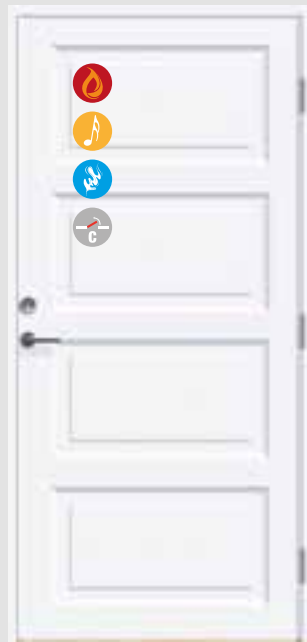

B TUN INNVEDIG 4SL
EI30/Rw38dB C0 Sa

Entrédør (+/-5°)
18 976,- eks mva - **23 720,-**

Tillegg for innerdør med klimastamme (+/-20°)
1 072,- eks mva - **1 340,-**

Tillegg for valgfri farge
2 520,- eks mva - **3 150,-**