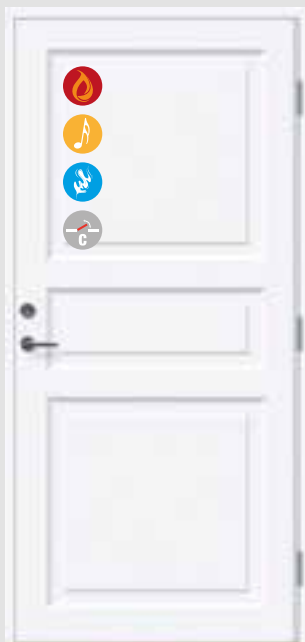

B TUN INNVEDIG 3S
EI30/Rw38dB C0 Sa

Entrédør (+/-5°)
16 620,- eks mva - **20 775,-**

Tillegg for innerdør med klimastamme (+/-20°)
1 072,- eks mva - **1 340,-**

Tillegg for valgfri farge
2 520,- eks mva - **3 150,-**