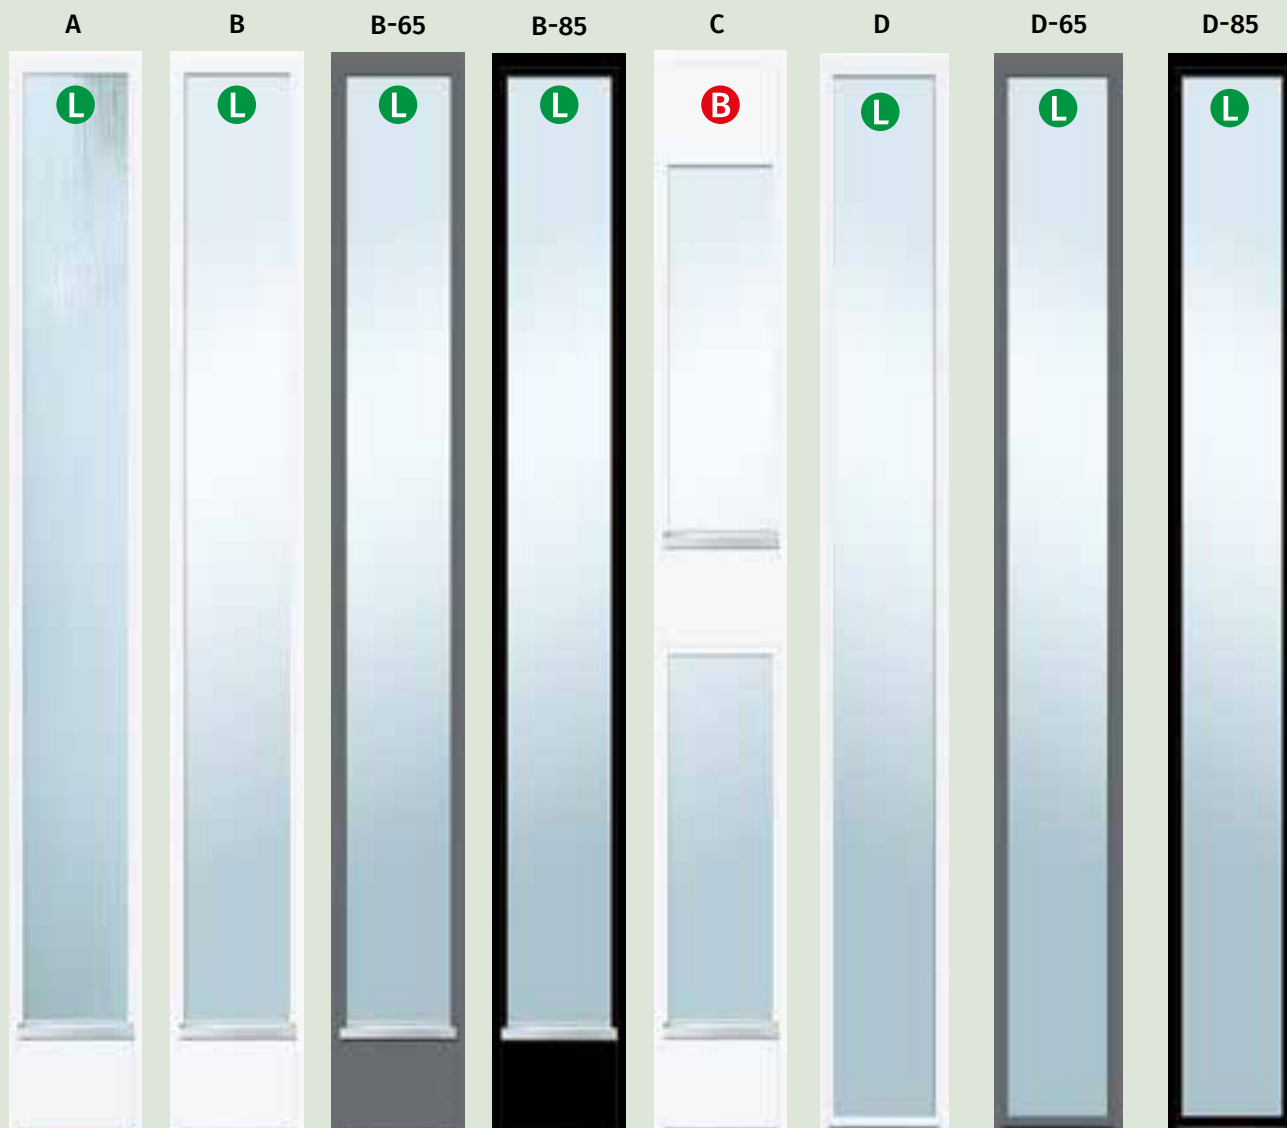

INSPIRASJON TIL HJEMMET

Sidefelt og overlys kan kombineres med alle våre dørmodeller. Sidefelt kan også produseres etter eget ønske og design. Minimum bredde på sidefelt er 30cm. Overlys kan også leveres med vertikale utenpåliggende sprosser, mot pristillegg. Minimum høyde på overlys er 30cm. Standard sidefelt og overlys blir levert med sikkerhetsglass som har laminert utside og herdet innside. Passer til 100/400/500 og funkis serien.

14