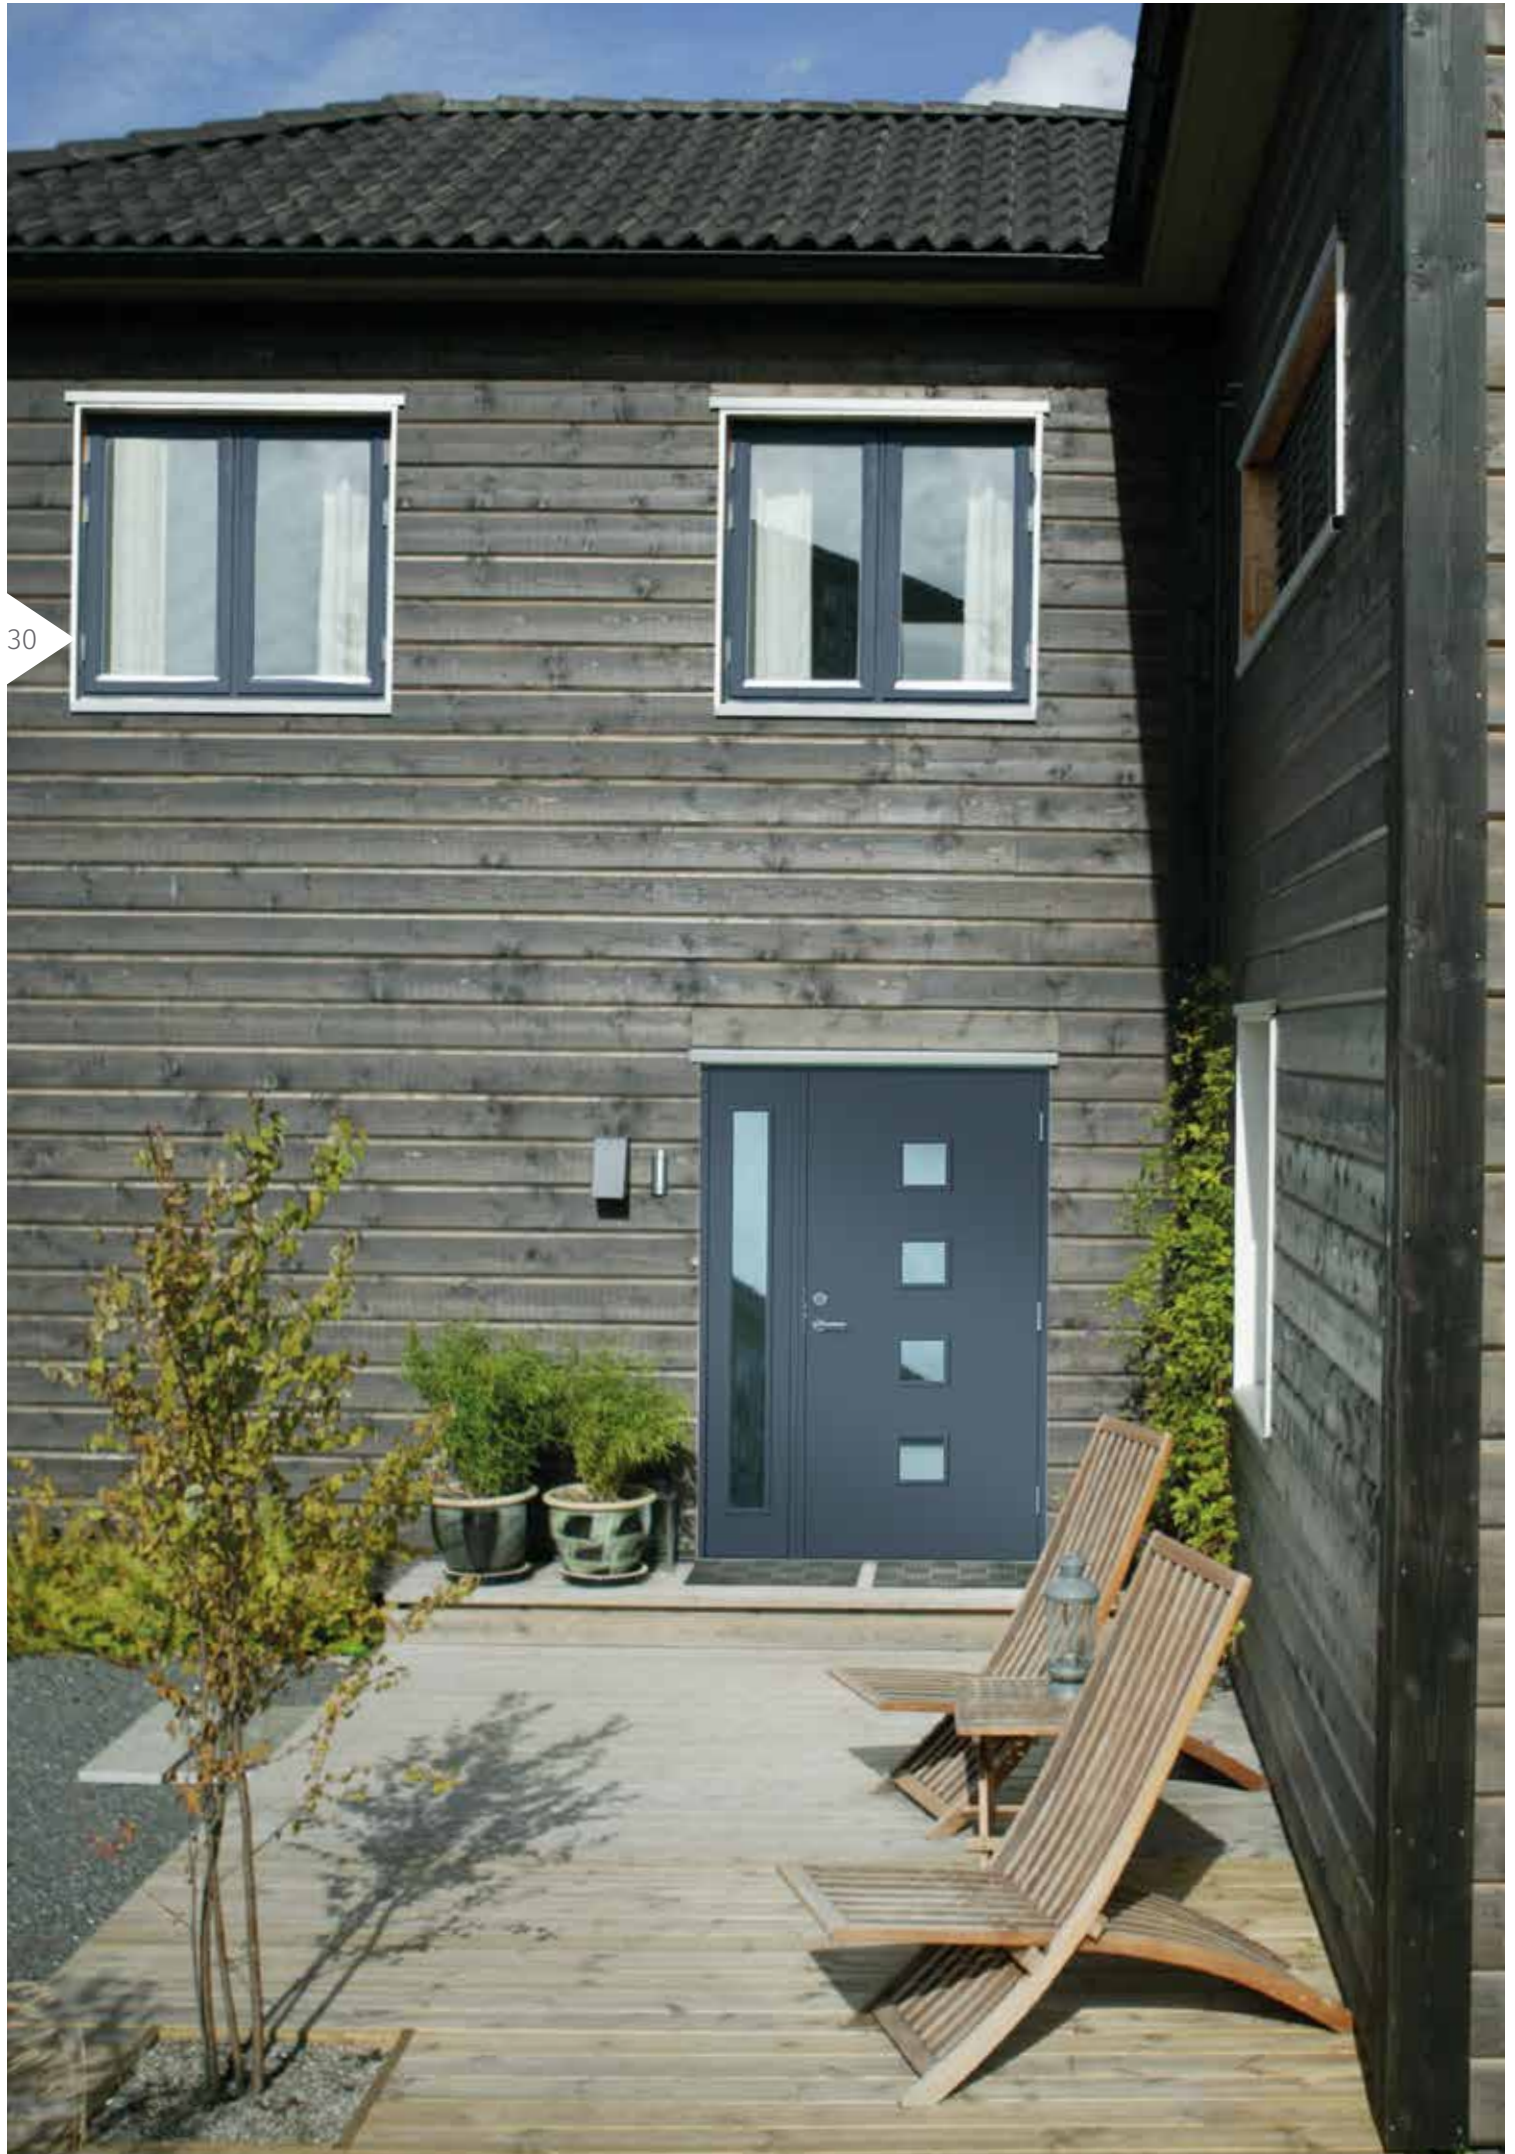

Alle våre ytterdører
kan leveres
med skjulte hengsler.

Skjult hengsle
Tectus 340 3D

I-håndtak
se side 51

B Tun 654 FUNKIS

Sort NCS-S 9000-N
m/klart glass og RS sparkeplate ute
22 632,- eks mva - **28 290,-**