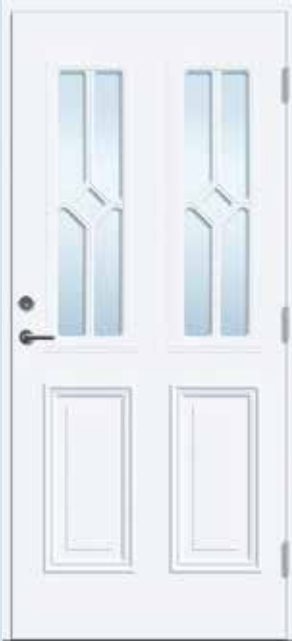

B Tun 467

Hvit m/klart glass
20 953,- eks mva - **26 191,-**
Tillegg for valgfri farge
2 200,- eks mva - **2 750,-**
Tillegg, dekor innside
4 861,- eks mva - **6 076,-**

Leveres med mattkrom FG-sylinder