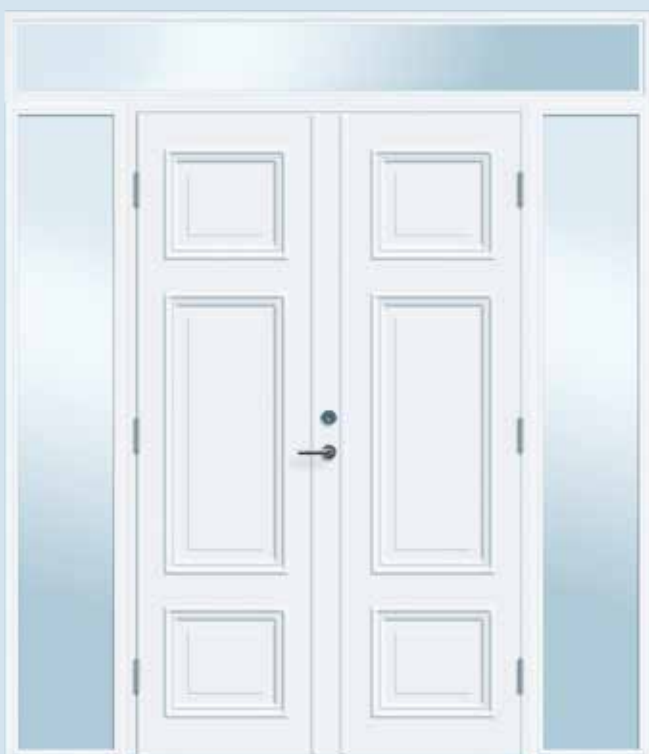

Sidefelt blir levert med dekklist ute og inne i samme farge som sidefelt og sikkerhetsglass.

L Lagerføres se side 55

B Bestilling

TUN 351
med sidefelt D og overlys

TUN 415
med sidefelt C

TUN 450
med sidefelt D og overlys