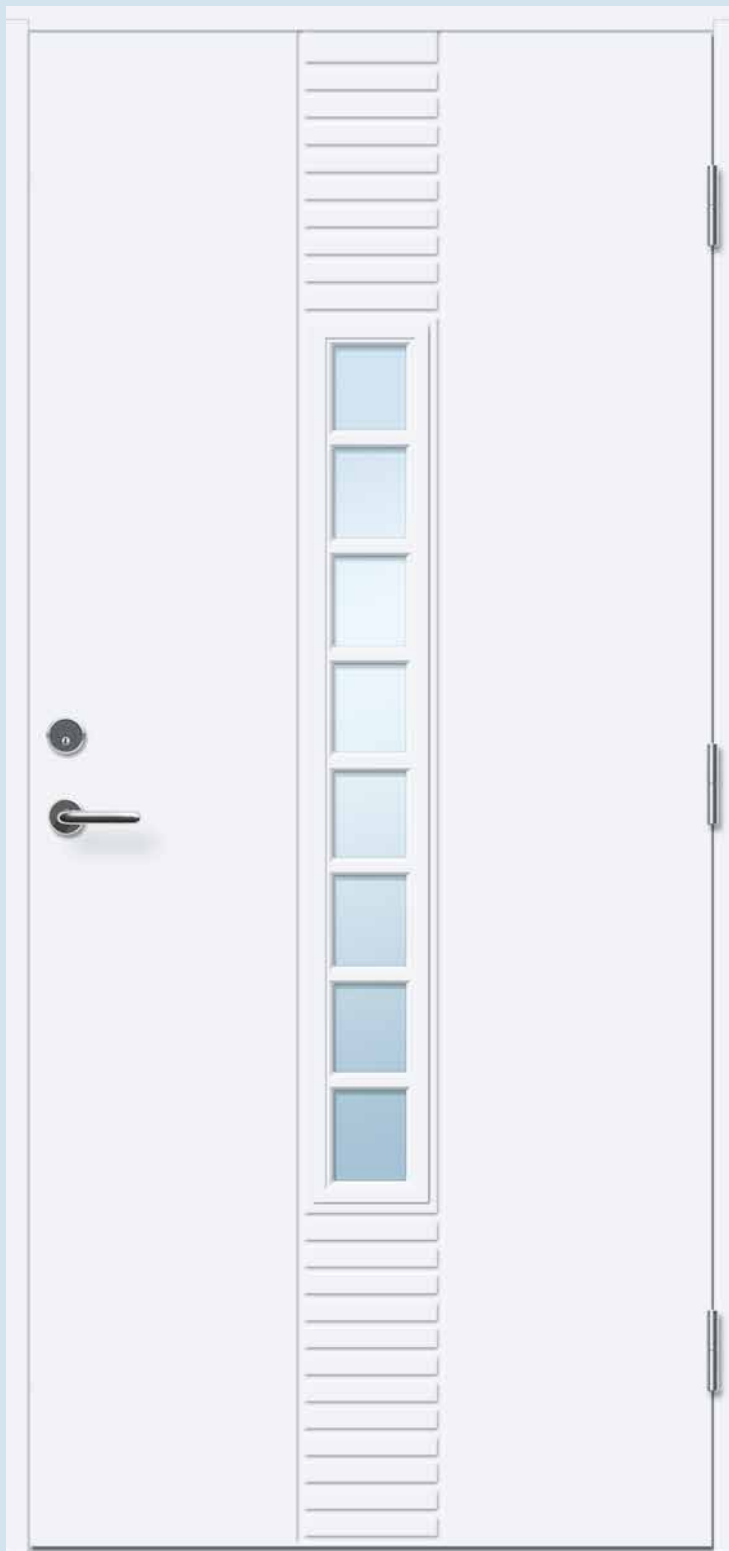

L TUN 353

Hvit m/klart glass
9 712,- eks mva - **12 140,-**

Tillegg for valgfri farge
2 200,- eks mva - **2 750,-**

Teknisk informasjon standard ytterdører

Standard hvit NCS S 0502 Y • TUN leveres i alle standard størrelser 89x199/209, 99x199/209 • Kan leveres som to-fløyet, halvannen-fløyet med overlys og sidefelt • Dørbladtykkelse 62 mm • Aluminium fuktsperre på begge sider • 105 mm karm hvitmalt som standard • Pakning i dørblad • Justerbare hengsler FG • Justerbart sluttstykke FG • Låskasse FG • Sylinder med knappevrider • Mattkrom låsesystem • Glatt innside • Innadslående kan leveres • Alle våre standard ytterdører er NDVK godkjent • **U-verdi eksempel:** TUN 353 U-verdi 0,9

L Lagerføres se side 55

B Bestilling