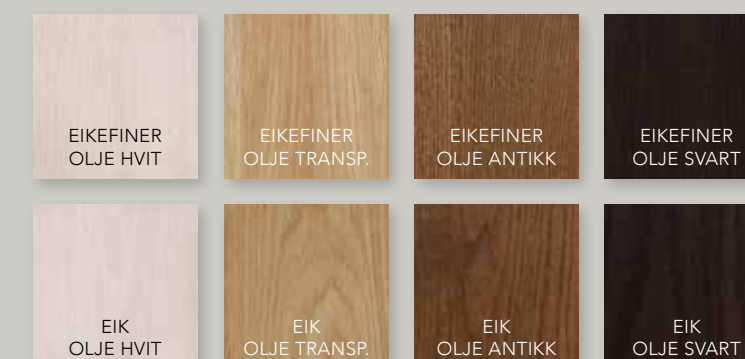

Noen av bildene viser produkter med tilvalg. Se alle våre karmmodeller og tilvalg på side 40-41