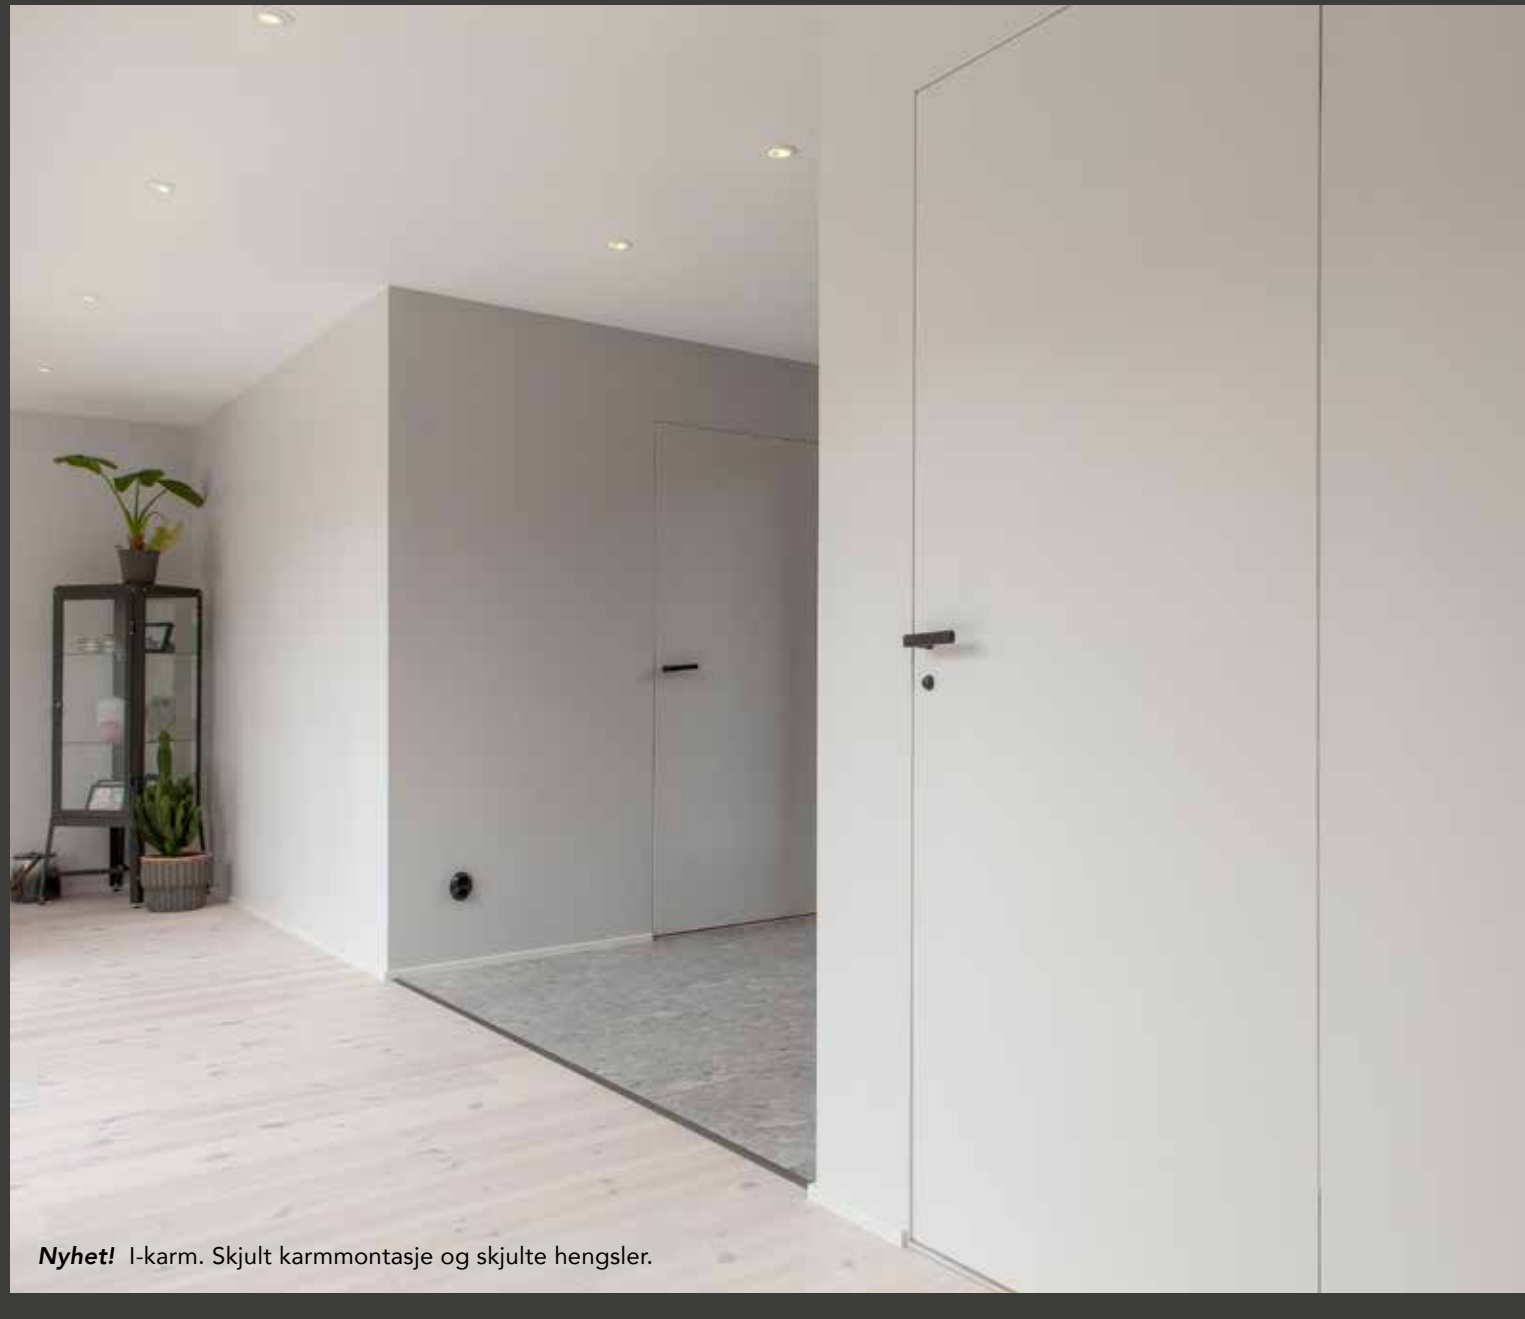

Noen av bildene viser produkter med tilvalg. Se alle våre karmmodeller og tilvalg på side 40-41

Nyhet! I-karm. Skjult karmmontasje og skjulte hengsler.

TEKNISK INFORMASJON KOMPAKTE INNERDØRER

- Malt i NCS: S0502Y
- Platetykkelse: 10 mm
- Rørspokjerne
- Mellomliggende terskel
- Standard str.: 7/8/9 x 20/21
- Tillegg: 10 bredde/19 høyde