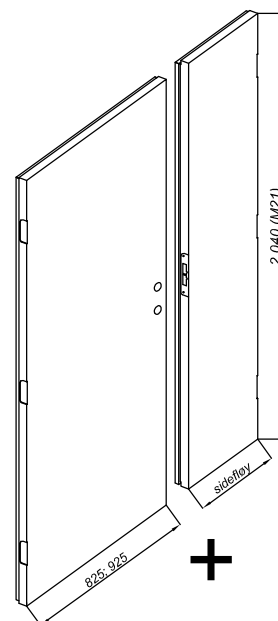

	Standard	Tilbehør for spesialdør
Opplysninger:		
Lydisolasjon:	ikke testet	
Varmeisolasjon:	U=0.77/1,0 W/m²K (tett/glassdør 552 x 750 mm) M10 x 21	
Brannisolasjon:	ikke testet	
Dørblad:	Dørblad 65 mm.	
Kanter:	Kantlister malet	Kantlister beiset
Dekor:	Slett	Sportfresing inntil 2,5 mm. Malet dører med dekorplater og eller lister. Finerdører med dekorplater og eller lister.
Behandling:	Hvit (tone - NCS S 0502-Y)	Kan tones etter Monicolor, Symphony, Tintorama, RAL, Rautaruuki, Tikkurila se kataloger. TEAKdører overbehandles med beis+ olje, evt voks.
Pakningslist:	grå	-
Glassåpning:	-	Etter standard design
Glasslist	plast hvit	Plast eller tre
Glass:	27mm (5-18-4) klart energia - eller cotzwold	27 mm
Karm:	Furutre 42 x 105 mm (12 x 45)	
Behandling:	Hvit (NCS S 0502-Y)	Kan tones etter Monicolor, Symphony, Tintorama, RAL, Rautaruuki, Tikkurila se kataloger. TEAKdører overbehandles med beis+ olje, evt voks.
Monteringsbeslag:	Ø 16 mm; hvit	Ø 16 mm; brun eller beige
Terskel:	Eiktre+aluminium 25 x 105 mm (type-VK).	Eiktre (type-VK).
Låskasse:	Låskasse: Sluttstykke:	Låskasse: Sluttstykke:
	565 1887-2	2002 1887-2
	8765 1887-2	2000 fix 1887-2 / fix 4950
		8765 1887-2
		410 1887-2
Hengsler:	3248-110 TMKS (ZN)	3248-110 TMKS (brun) 110x36 KS KS (hvit eller brun)
Døråpning:	Enkel dør: M9 x 21 M10 x 21	Spesialstørrelse: Enkel dør M4 - 13 x M17 - 24 Laiendiga M11 - 15 x M17 - 24 Pardør M15 - 20 x M17 - 24
Tilbehør:		Dørkikkert (MS-, CR- blank). Sparkeplate RST (blank,børstet). Mekanisk dørklokke "Abloy 64" (MS-, CR-blank). Postkasse " HAHN T6011000" (Aluminium).
Pakking:	Dørblad leveres montert sammen med karm og terskel. Kanter er beskyttet med kartong og alt er pakket i plastpose.	

Glasslist i plast