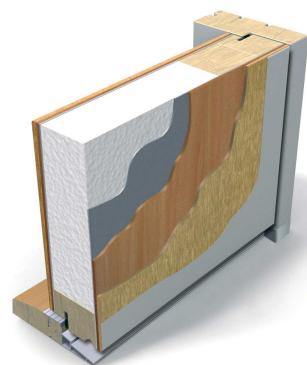

	Standard	Tilbehør for spesialdør
Opplysninger:		
Lydisolasjon:	ikke testet	
Varmeisolasjon:	U=0.77/1,0 W/m²K (tett/glassdør 552 x 750 mm) M10 x 21	
Brannisolasjon:	ikke testet	
Dørblad:	Dørblad 65 mm.	
Kanter:	Kantlister malet	Kantlister beiset
Dekor:	Slett	Sportfresing inntil 2,5 mm. Malet dører med dekorplater og eller lister. Finerdører med dekorplater og eller lister.
Behandling:	Hvit (tone - NCS S 0502-Y)	Kan tones etter Monicolor, Symphony, Tintorama, RAL, Rautaruuki, Tikkurila se kataloger. TEAKdører overbehandles med beis+ olje, evt voks.
Pakningslist:	grå	-
Glassåpning:	-	Etter standard design
Glasslist	plast hvit	Plast eller tre
Glass:	27mm (5-18-4) klart energia - eller cotzwold	27 mm
Karm:	Furutre 42 x 105 mm (12 x 45)	
Behandling:	Hvit (NCS S 0502-Y)	Kan tones etter Monicolor, Symphony, Tintorama, RAL, Rautaruuki, Tikkurila se kataloger. TEAKdører overbehandles med beis+ olje, evt voks.
Monteringsbeslag:	Ø 16 mm; hvit	Ø 16 mm; brun eller beige
Terskel:	Eiktre+aluminium 25 x 105 mm (type-VK).	Eiktre (type-VK).
Låskasse:	Låskasse: Sluttstykke:	Låskasse: Sluttstykke:
	565 1887-2	2002 1887-2
	8765 1887-2	2000 fix 1887-2 / fix 4950
		8765 1887-2
		410 1887-2
Hengsler:	3248-110 TMKS (ZN)	3248-110 TMKS (brun) 110x36 KS KS (hvit eller brun)
Døråpning:	Enkel dør: M9 x 21 M10 x 21	Spesialstørrelse: Enkel dør M4 - 13 x M17 - 24 Laiendiga M11 - 15 x M17 - 24 Pardør M15 - 20 x M17 - 24
Tilbehør:		Dørkikkert (MS-, CR- blank). Sparkeplate RST (blank,børstet). Mekanisk dørklokke "Abloy 64" (MS-, CR-blank). Postkasse " HAHN T6011000" (Aluminium).
Pakking:	Dørblad leveres montert sammen med karm og terskel. Kanter er beskyttet med kartong og alt er pakket i plastpose.	